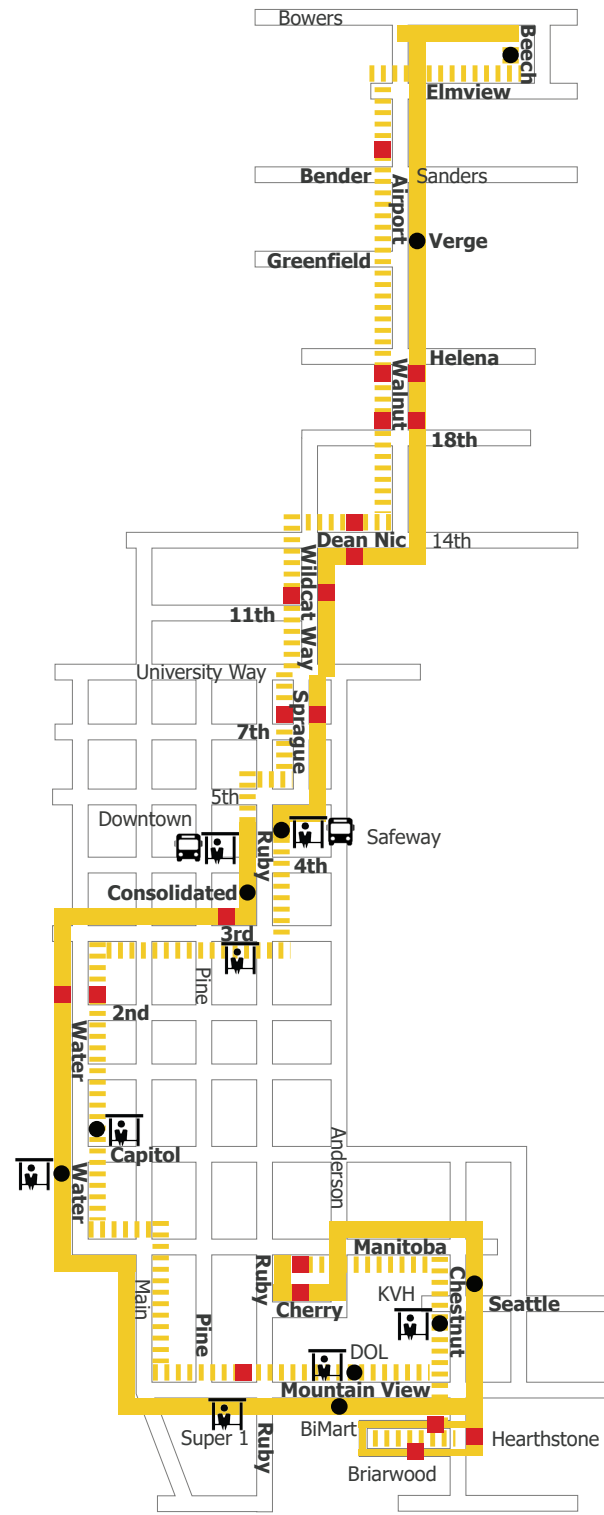

RUTA 12 A y RUTA 12 B - PARADA DE AUTOBÚS												
	Depart 4th & Ruby (DOWNTOWN)	11th & Maple (SURC)	Alder & Helena	Airport & Greenfield (VERGE)	Helena & Alder	18th & Brooklane	11th & Maple (SURC)	Depart 4th & Ruby (DOWNTOWN)	Water & Capitol (FRED MEYER)	Ruby & Umptanum	Water & Capitol (FRED MEYER)	Arrive 4th & Ruby (DOWNTOWN)
AM	7:10	7:16	7:22	7:25	7:30	7:35	7:40	7:52	7:57	8:02	8:05	8:08
	7:40	7:46	7:52	7:55	8:00	8:05	8:10	8:22	8:27	8:32	8:35	8:38
	8:10	8:16	8:22	8:25	8:30	8:35	8:40	8:52	8:57	9:02	9:05	9:08
	8:40	8:46	8:52	8:55	9:00	9:05	9:10	9:22	9:27	9:32	9:35	9:38
	9:10	9:16	9:22	9:25	9:30	9:35	9:40	9:52	9:57	10:02	10:05	10:08
	9:40	9:46	9:52	9:55	10:00	10:05	10:10	10:22	10:27	10:32	10:35	10:38
	10:10	10:16	10:22	10:25	10:30	10:35	10:40	10:52	10:57	11:02	11:05	11:08
	10:40	10:46	10:52	10:55	11:00	11:05	11:10	11:22	11:27	11:32	11:35	11:38
	11:10	11:16	11:22	11:25	11:30	11:35	11:40	11:52	11:57	12:02	12:05	12:08
	11:40	11:46	11:52	11:55	12:00	12:05	12:10	12:22	12:27	12:32	12:35	12:38
PM	12:10	12:16	12:22	12:25	12:30	12:35	12:40	12:52	12:57	1:02	1:05	1:08
	12:40	12:46	12:52	12:55	1:00	1:05	1:10	1:22	1:27	1:32	1:35	1:38
	1:10	1:16	1:22	1:25	1:30	1:35	1:40	1:52	1:57	2:02	2:05	2:08
	1:40	1:46	1:52	1:55	2:00	2:05	2:10	2:22	2:27	2:32	2:35	2:38
	2:10	2:16	2:22	2:25	2:30	2:35	2:40	2:52	2:57	3:02	3:05	3:08
	2:40	2:46	2:52	2:55	3:00	3:05	3:10	3:22	3:27	3:32	3:35	3:38
	3:10	3:16	3:22	3:25	3:30	3:35	3:40	3:52	3:57	4:02	4:05	4:08
	3:40	3:46	3:52	3:55	4:00	4:05	4:10	4:22	4:27	4:32	4:35	4:38
	4:10	4:16	4:22	4:25	4:30	4:35	4:40	4:52	4:57	5:02	5:05	5:08
	4:40	4:46	4:52	4:55	5:00	5:05	5:10	5:22	5:27	5:32	5:35	5:38
5:10	5:16	5:22	5:25	5:30	5:35	5:40	5:52	5:57	6:02	6:05	6:08	
5:40	5:46	5:52	5:55	6:00	6:05	6:10	6:22	6:27	6:32	6:35	6:38	
6:10	6:16	6:22	6:25	6:30	6:35	6:40	6:52	6:57	7:02	7:05	7:08	
6:40	6:46	6:52	6:55	7:00	7:05	7:10	7:22	7:27	7:32	7:35	7:38	
7:10	7:16	7:22	7:25	7:30	7:35	7:40	Brooklane es servida por la Ruta 12A y 12B en dirección sur solamente.					
7:40	7:46	7:52	7:55	8:00	8:05	8:10						