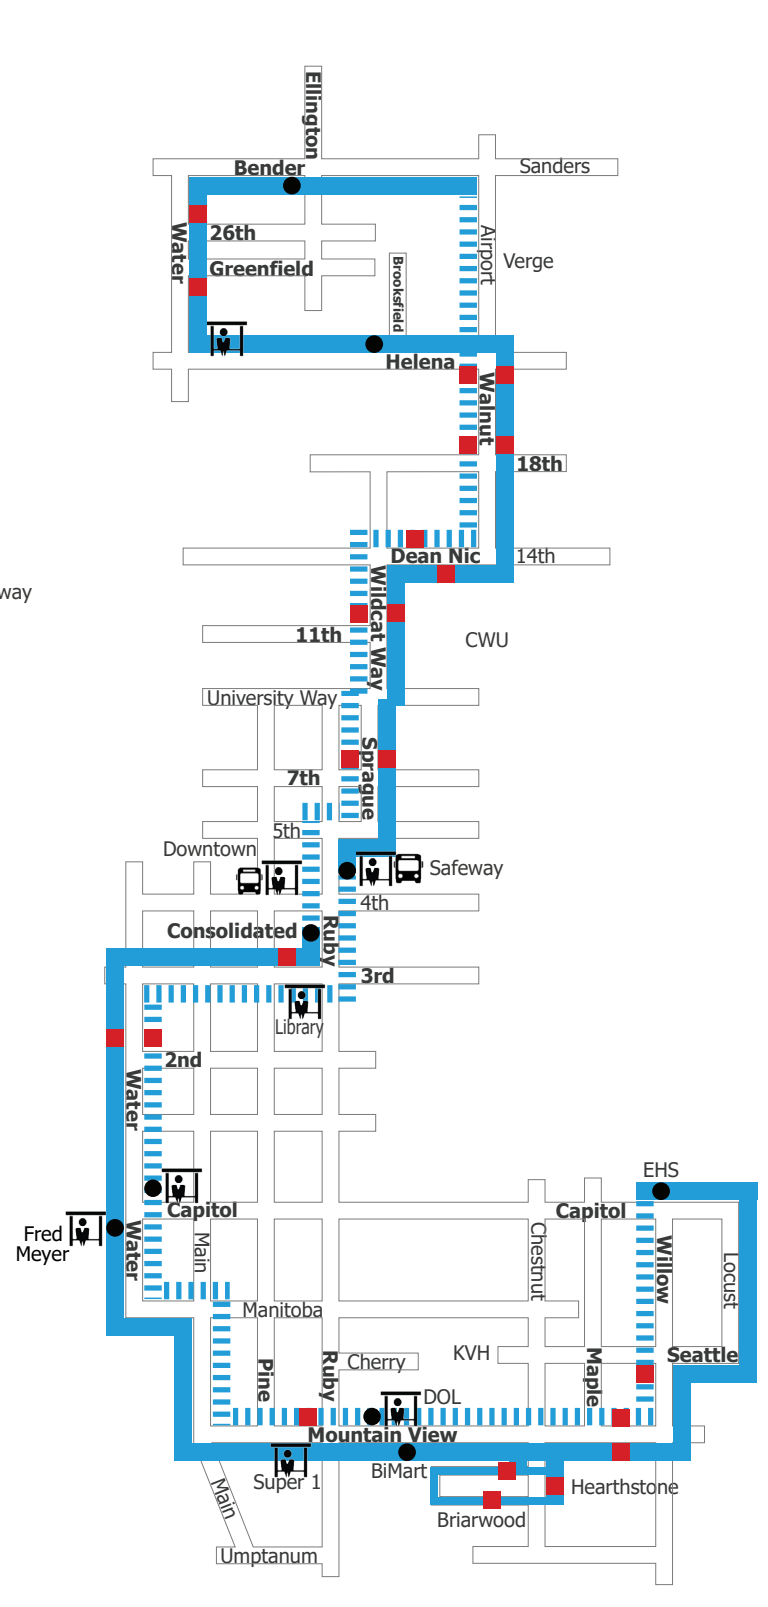

■ Parada a pedido   ● Parada programada   — Ruta de salida
Marquesina de autobús   Punto de servicio de traslado | Ruta de regreso

Los mapas no están a escala. Todos los horarios indicados son horarios de salida a menos que se indique lo contrario.

ROUTE 14 - PARADAS DE AUTOBÚS

	Depart 4th & Ruby (DOWNTOWN)	Water & Capitol (FRED MEYER)	Mtn. View & Whitman (BIMART)	Capitol & Willow (EHS)	Mtn. View & Whitman (DOL)	Water & Capitol (FRED MEYER)	Depart 4th & Ruby (DOWNTOWN)	Helena & Brookfield	Bender & Ellington	Arrive 4th & Ruby (DOWNTOWN)
AM	6:55	7:00	7:04	7:11	7:17	7:22	7:27	7:34	7:38	7:45
	7:55	8:00	8:04	8:11	8:17	8:22	8:27	8:34	8:38	8:45
	8:55	9:00	9:04	9:11	9:17	9:22	9:27	9:34	9:38	9:45
	9:55	10:00	10:04	10:11	10:17	10:22	10:27	10:34	10:38	10:45
	10:55	11:00	11:04	11:11	11:17	11:22	11:27	11:34	11:38	11:45
PM	11:55	12:00	12:04	12:11	12:17	12:22	12:27	12:34	12:38	12:45
	12:55	1:00	1:04	1:11	1:17	1:22	1:27	1:34	1:38	1:45
	1:55	2:00	2:04	2:11	2:17	2:22	2:27	2:34	2:38	2:45
	2:55	3:00	3:04	3:11	3:17	3:22	3:27	3:34	3:38	3:45
	3:55	4:00	4:04	4:11	4:17	4:22	4:27	4:34	4:38	4:45
	4:55	5:00	5:04	5:11	5:17	5:22	5:27	5:34	5:38	5:45
	5:55	6:00	6:04	6:11	6:17	6:22	6:27	6:34	6:38	6:45

Servicio ADA Paratransito de Ellensburg Central Transit

El servicio de paratransito de la ADA es una excelente manera para que las personas con necesidades de transporte alternativo accedan a servicios de transporte puerta a puerta accesibles y gratuitos dentro de los límites de la ciudad de Ellensburg.

Para calificar para los servicios, presente su solicitud en línea en www.adaride.com o llame al 877-232-7433. También puede llamar a HopeSource al 509-933-2287.