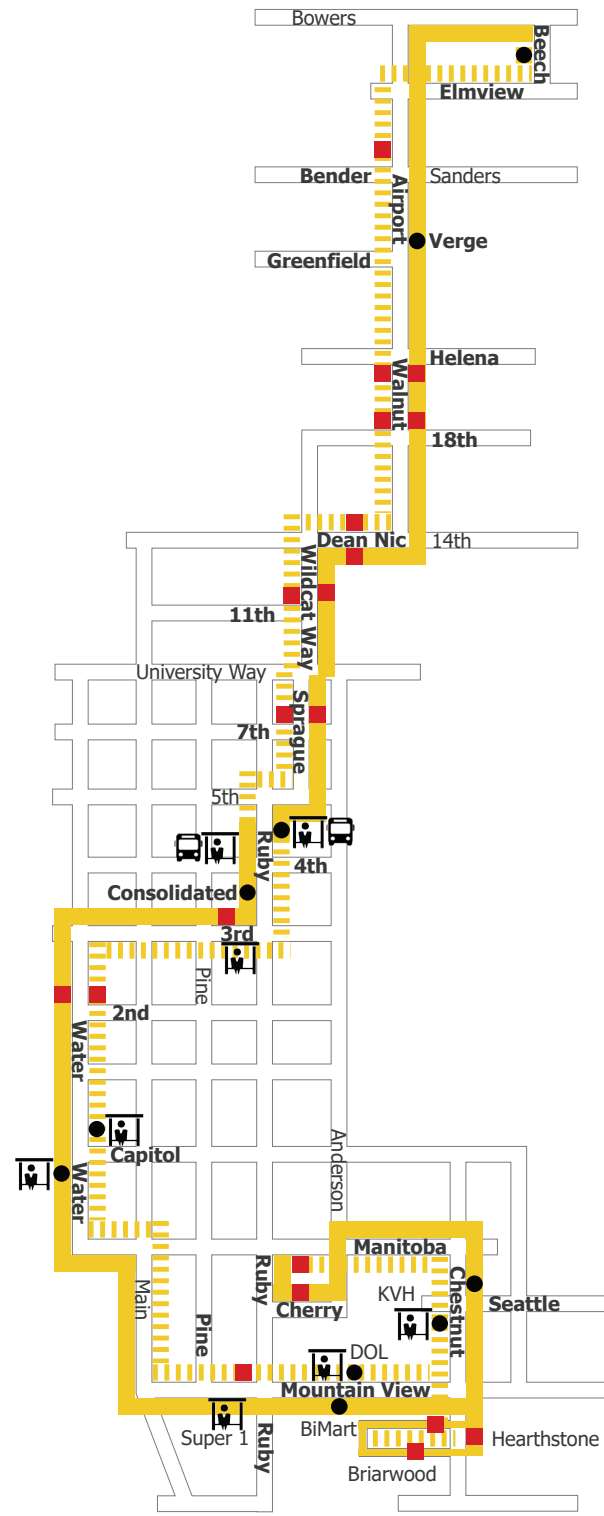

Los mapas no están a escala. Todos los horarios indicados son horarios de salida a menos que se indique lo contrario.

RUTA 12 A y RUTA 12 B - PARADA DE AUTOBÚS

	Depart 4th & Ruby (DOWNTOWN)	11th & Maple (SURC)	Alder & Helena	Airport & Greenfield (VERGE)	Helena & Alder	18th & Brooklane	11th & Maple (SURC)	Depart 4th & Ruby (DOWNTOWN)	Water & Capitol (FRED MEYER)	Ruby & Umptanum	Water & Capitol (FRED MEYER)	Arrive 4th & Ruby (DOWNTOWN)
AM	7:10	7:16	7:22	7:25	7:30	7:35	7:40	7:52	7:57	8:02	8:05	8:08
	7:40	7:46	7:52	7:55	8:00	8:05	8:10	8:22	8:27	8:32	8:35	8:38
	8:10	8:16	8:22	8:25	8:30	8:35	8:40	8:52	8:57	9:02	9:05	9:08
	8:40	8:46	8:52	8:55	9:00	9:05	9:10	9:22	9:27	9:32	9:35	9:38
	9:10	9:16	9:22	9:25	9:30	9:35	9:40	9:52	9:57	10:02	10:05	10:08
	9:40	9:46	9:52	9:55	10:00	10:05	10:10	10:22	10:27	10:32	10:35	10:38
	10:10	10:16	10:22	10:25	10:30	10:35	10:40	10:52	10:57	11:02	11:05	11:08
	10:40	10:46	10:52	10:55	11:00	11:05	11:10	11:22	11:27	11:32	11:35	11:38
	11:10	11:16	11:22	11:25	11:30	11:35	11:40	11:52	11:57	12:02	12:05	12:08
	11:40	11:46	11:52	11:55	12:00	12:05	12:10	12:22	12:27	12:32	12:35	12:38
PM	12:10	12:16	12:22	12:25	12:30	12:35	12:40	12:52	12:57	1:02	1:05	1:08
	12:40	12:46	12:52	12:55	1:00	1:05	1:10	1:22	1:27	1:32	1:35	1:38
	1:10	1:16	1:22	1:25	1:30	1:35	1:40	1:52	1:57	2:02	2:05	2:08
	1:40	1:46	1:52	1:55	2:00	2:05	2:10	2:22	2:27	2:32	2:35	2:38
	2:10	2:16	2:22	2:25	2:30	2:35	2:40	2:52	2:57	3:02	3:05	3:08
	2:40	2:46	2:52	2:55	3:00	3:05	3:10	3:22	3:27	3:32	3:35	3:38
	3:10	3:16	3:22	3:25	3:30	3:35	3:40	3:52	3:57	4:02	4:05	4:08
	3:40	3:46	3:52	3:55	4:00	4:05	4:10	4:22	4:27	4:32	4:35	4:38
	4:10	4:16	4:22	4:25	4:30	4:35	4:40	4:52	4:57	5:02	5:05	5:08
	4:40	4:46	4:52	4:55	5:00	5:05	5:10	5:22	5:27	5:32	5:35	5:38
	5:10	5:16	5:22	5:25	5:30	5:35	5:40	5:52	5:57	6:02	6:05	6:08
	5:40	5:46	5:52	5:55	6:00	6:05	6:10	6:22	6:27	6:32	6:35	6:38
	6:10	6:16	6:22	6:25	6:30	6:35	6:40	6:52	6:57	7:02	7:05	7:08
	6:40	6:46	6:52	6:55	7:00	7:05	7:10	7:22	7:27	7:32	7:35	7:38
7:10	7:16	7:22	7:25	7:30	7:35	7:40	Brooklane es servida por la Ruta 12A y 12B en dirección sur solamente.			A		
7:40	7:46	7:52	7:55	8:00	8:05	8:10				B		