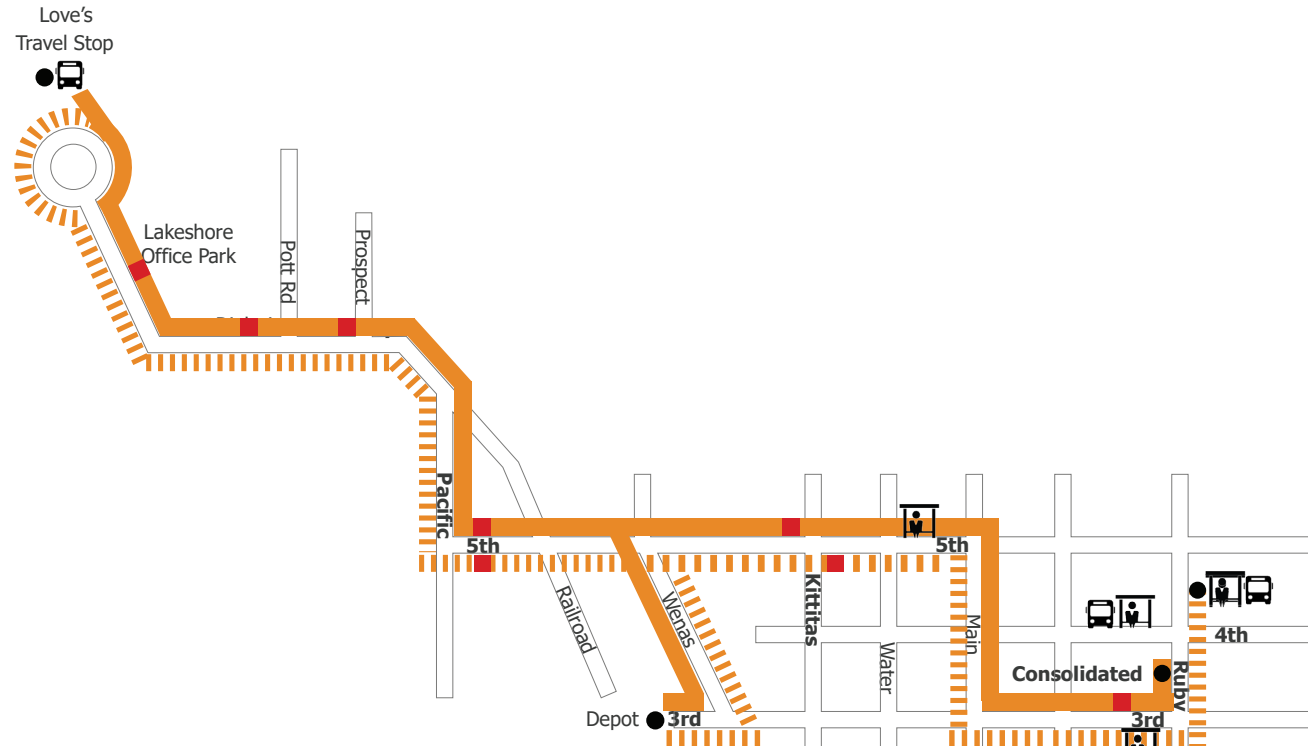

RUTA 16 - PARADAS DE AUTOBÚS

	Depart Ruby & 4th (DOWNTOWN)	Cora & 15th	I-90 West Interchange (LOVE'S)	University Way (DSHS)	Cora & Rainier	Arrive Ruby & 4th (DOWNTOWN)
AM	7:25	7:33	7:38	7:42	7:43	7:50
	8:25	8:33	8:38	8:42	8:43	8:50
	9:25	9:33	9:38	9:42	9:43	9:50
	10:25	10:33	10:38	10:42	10:43	10:50
	11:25	11:33	11:38	11:42	11:43	11:50
PM	12:25	12:33	12:38	12:42	12:43	12:50
	1:25	1:33	1:38	1:42	1:43	1:50
	2:25	2:33	2:38	2:42	2:43	2:50
	3:25	3:33	3:38	3:42	3:43	3:50
	4:25	4:33	4:38	4:42	4:43	4:50
	5:25	5:33	5:38	5:42	5:43	5:50
	6:25	6:33	6:38	6:42	6:43	6:50

Los mapas no están a escala. Todos los horarios indicados son horarios de salida a menos que se indique lo contrario.

- Parada a pedido
- Parada programada
- Marquesina de autobús
- Punto de servicio de traslado
- Ruta de salida
- | Ruta de regreso

RUTA 15 - PARADAS DE AUTOBÚS

	Depart Ruby & 4th (DOWNTOWN)	3rd & Wenas (HOPESOURCE)	Dolarway & Prospect (DIALYSIS)	I-90 West Interchange (LOVE'S)	5th & Pacific	3rd & Wenas (HOPESOURCE)	Arrive Ruby & 4th (DOWNTOWN)
AM	7:58	8:04	8:08	8:12	8:15	8:17	8:21
	8:58	9:04	9:08	9:12	9:15	9:17	9:21
	9:58	10:04	10:08	10:12	10:15	10:17	10:21
	10:58	11:04	11:08	11:12	11:15	11:17	11:21
	11:58	12:04	12:08	12:12	12:15	12:17	12:21
PM	12:58	1:04	1:08	1:12	1:15	1:17	1:21
	1:58	2:04	2:08	2:12	2:15	2:17	2:21
	2:58	3:04	3:08	3:12	3:15	3:17	3:21
	3:58	4:04	4:08	4:12	4:15	4:17	4:21
	4:58	5:04	5:08	5:12	5:15	5:17	5:21
	5:58	6:04	6:08	6:12	6:15	6:17	6:21
	6:58	7:04	7:08	7:12	7:15	7:17	7:21

Los mapas no están a escala. Todos los horarios indicados son horarios de salida a menos que se indique lo contrario.

- Parada a pedido
- Parada programada
- Marquesina de autobús
- Punto de servicio de traslado
- Ruta de salida
- | Ruta de regreso