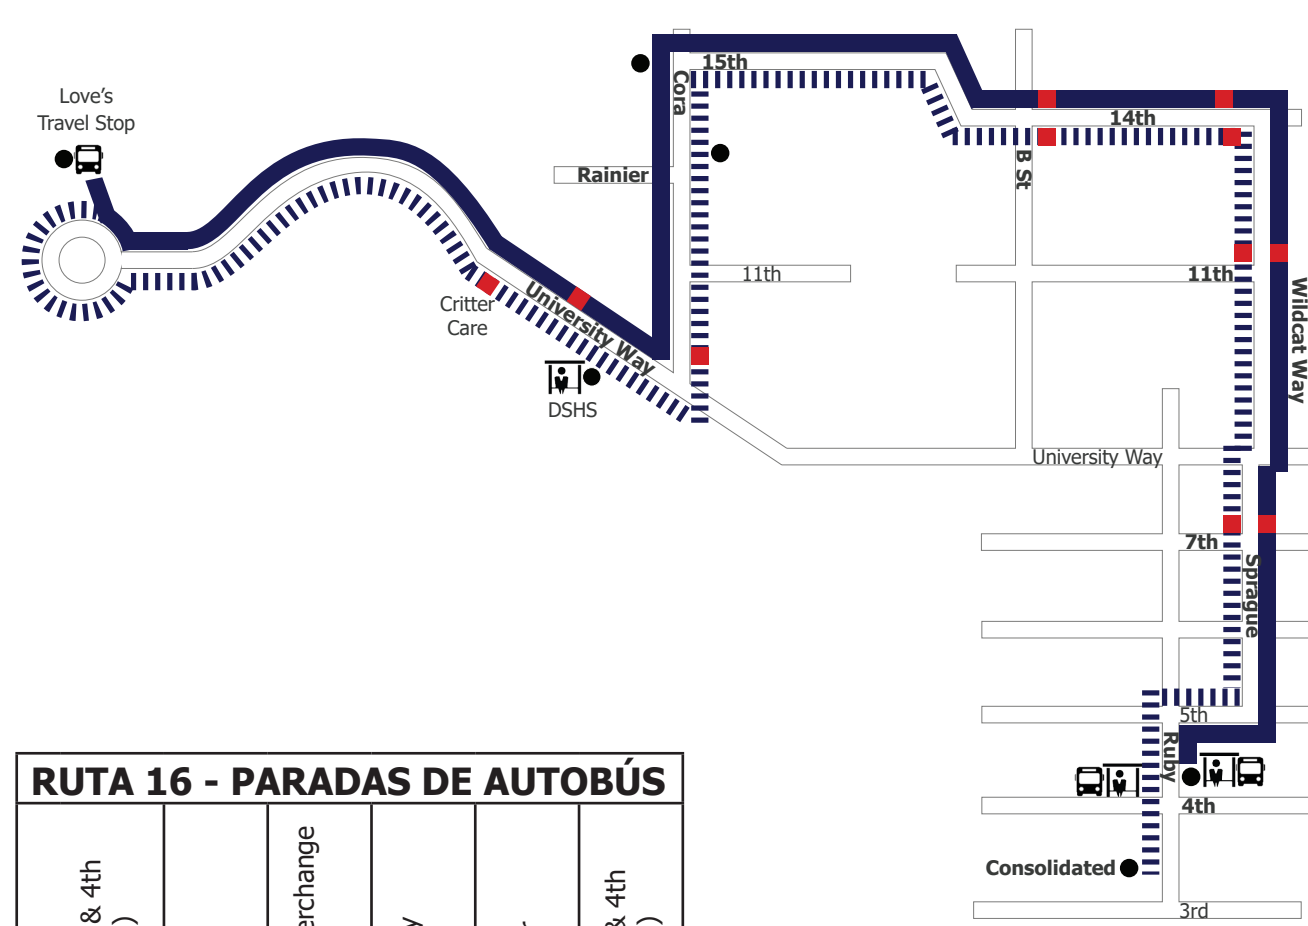

RUTA 16 - PARADAS DE AUTOBÚS

	Depart Ruby & 4th (DOWNTOWN)	Cora & 15th	I-90 West Interchange (LOVE'S)	University Way (DSHS)	Cora & Rainier	Arrive Ruby & 4th (DOWNTOWN)
AM	7:25	7:33	7:38	7:42	7:43	7:50
	8:25	8:33	8:38	8:42	8:43	8:50
	9:25	9:33	9:38	9:42	9:43	9:50
	10:25	10:33	10:38	10:42	10:43	10:50
	11:25	11:33	11:38	11:42	11:43	11:50
PM	12:25	12:33	12:38	12:42	12:43	12:50
	1:25	1:33	1:38	1:42	1:43	1:50
	2:25	2:33	2:38	2:42	2:43	2:50
	3:25	3:33	3:38	3:42	3:43	3:50
	4:25	4:33	4:38	4:42	4:43	4:50
	5:25	5:33	5:38	5:42	5:43	5:50
	6:25	6:33	6:38	6:42	6:43	6:50

Los mapas no están a escala. Todos los horarios indicados son horarios de salida a menos que se indique lo contrario.

- Parada a pedido
- Parada programada
- Marquesina de autobús
- Punto de servicio de traslado
- Ruta de salida
- | Ruta de regreso

RUTA 15 - PARADAS DE AUTOBÚS

	Depart Ruby & 4th (DOWNTOWN)	3rd & Wenas (HOPESOURCE)	Dolarway & Prospect (DIALYSIS)	I-90 West Interchange (LOVE'S)	5th & Pacific	3rd & Wenas (HOPESOURCE)	Arrive Ruby & 4th (DOWNTOWN)
AM	7:58	8:04	8:08	8:12	8:15	8:17	8:21
	8:58	9:04	9:08	9:12	9:15	9:17	9:21
	9:58	10:04	10:08	10:12	10:15	10:17	10:21
	10:58	11:04	11:08	11:12	11:15	11:17	11:21
	11:58	12:04	12:08	12:12	12:15	12:17	12:21
PM	12:58	1:04	1:08	1:12	1:15	1:17	1:21
	1:58	2:04	2:08	2:12	2:15	2:17	2:21
	2:58	3:04	3:08	3:12	3:15	3:17	3:21
	3:58	4:04	4:08	4:12	4:15	4:17	4:21
	4:58	5:04	5:08	5:12	5:15	5:17	5:21
	5:58	6:04	6:08	6:12	6:15	6:17	6:21
	6:58	7:04	7:08	7:12	7:15	7:17	7:21